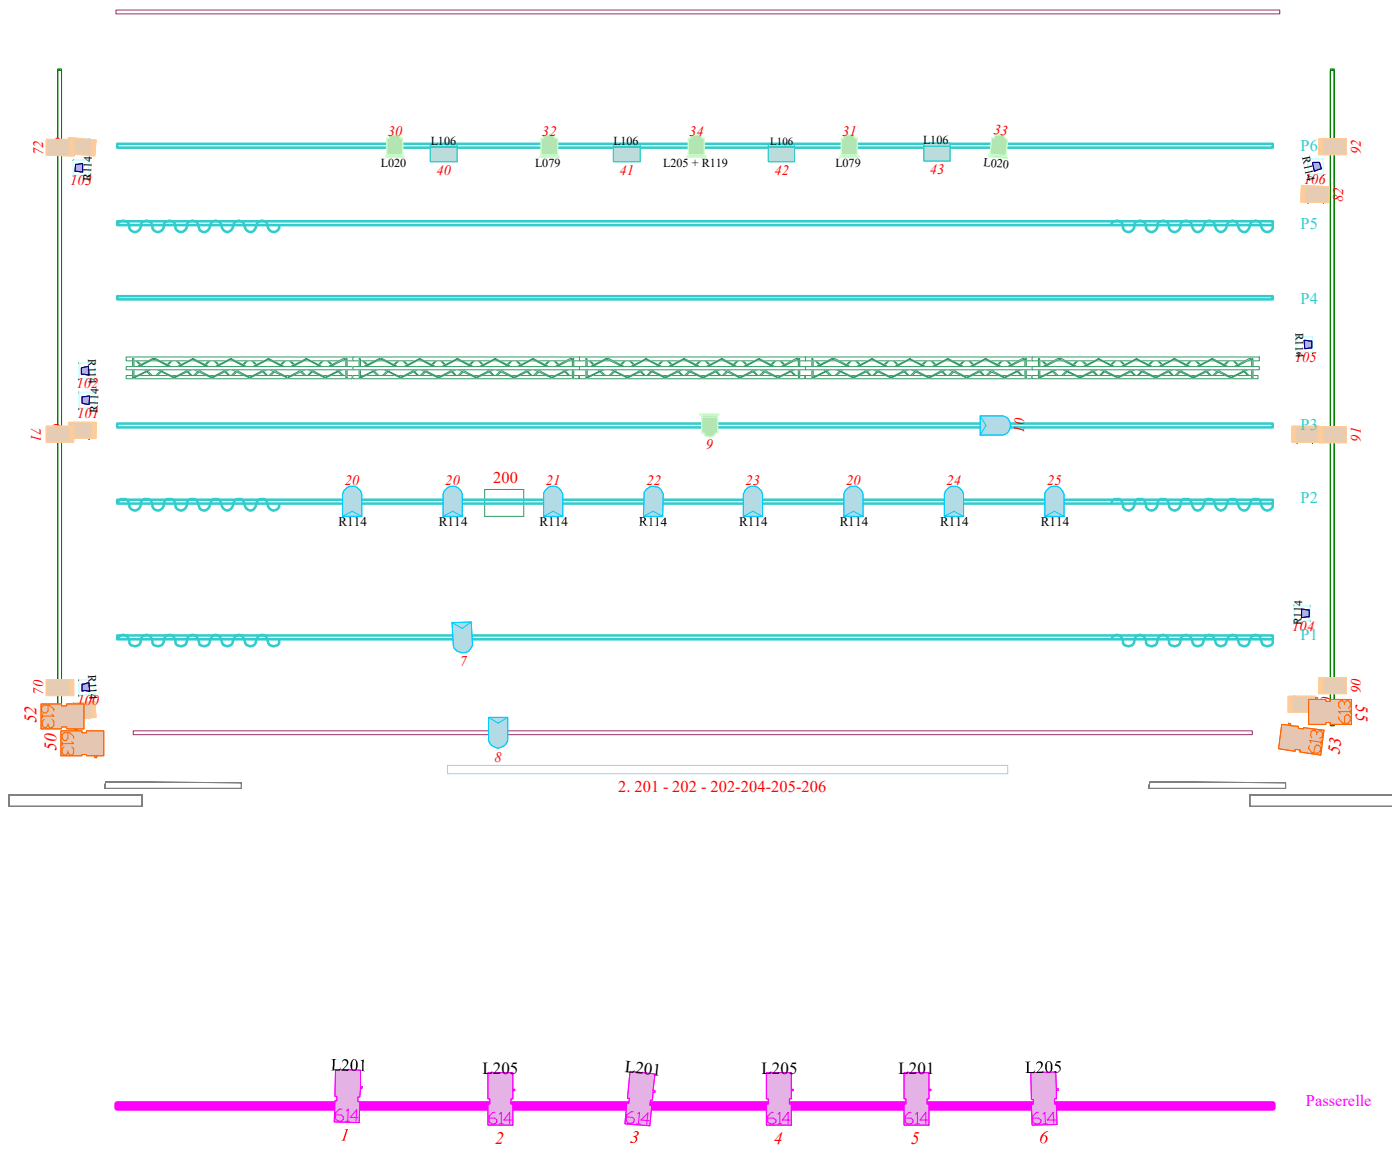

**AUX ETOILES - CIRQUE HIRSUTE - 2021-03-16**

**SCALE A4 1/100**

**SCENOGRAPHIE**

SCALE A4 1/100

PLAN D'ENSEMBLE

62  
R114  
108

R114  
108  
108  
19

50  
09  
R114  
108  
613

P6  
R114  
106  
82

P5

P4

R114  
105

P3  
81

P2

R114  
104

80

613  
53

2. 201 - 202 - 202-204-205-206

**SOL**

Face

Lointain

LATERAUX COUR

Lointain

Face

LATERAUX JARDIN