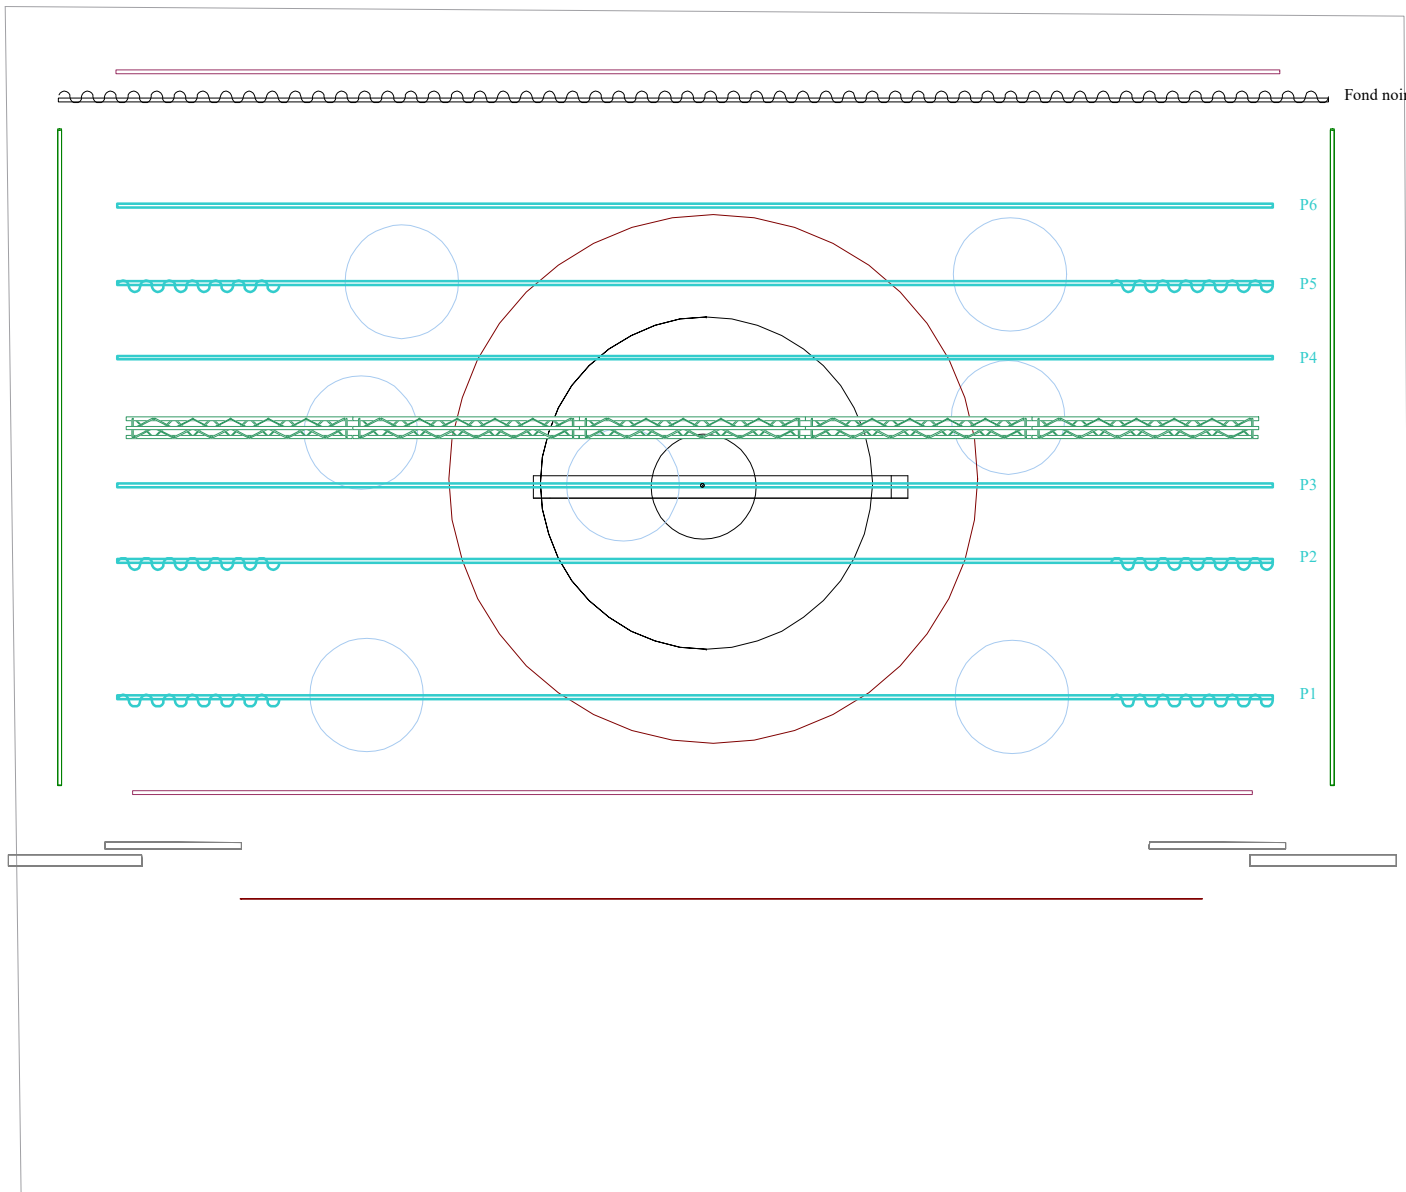

**AUX ETOILES - CIRQUE HIRSUTE - 2021-03-16**

**SCALE A4 1/100**

**SCENOGRAPHIE**

SCALE A4 1/100

PLAN D'ENSEMBLE

62  
R114  
108

R114  
108  
108  
19

50  
09  
R114  
108  
613

P6  
R114  
106  
82

P5

P4

R114  
105

P3  
81

P2

R114  
104

80

613  
53

2. 201 - 202 - 202-204-205-206

**SOL**

Face

Lointain

LATERAUX COUR

Lointain

Face

LATERAUX JARDIN